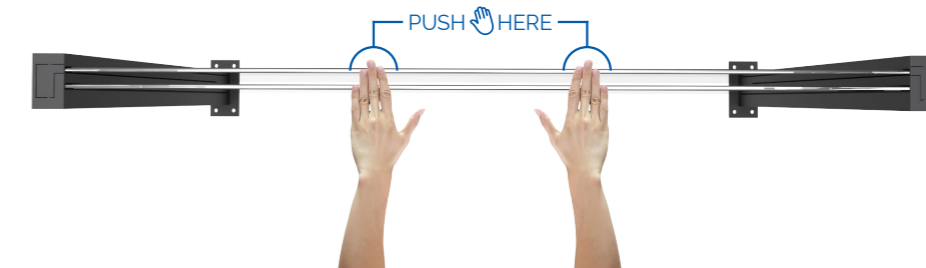

## Easy to Use

It has a smart mechanism that you can raise up to 190 cm with a single touch.

Facile à utiliser: il dispose d'un mécanisme intelligent que vous pouvez soulever jusqu'à 190 cm avec une seule touche.