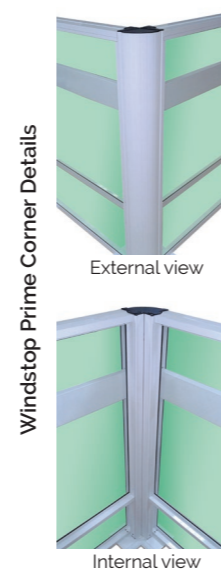

The panel is 110 cm height when it is closed. It rises up to 190 cm height with very simple touch. Also descends down with very simple touch.

Height Adjustable Glass Balustrade