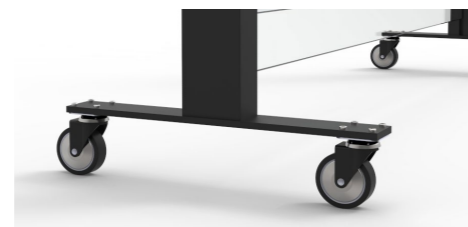

Wheeled Base (Optional)

Optional trolley support with brakes on each wheel for places where fastening is not possible onto the ground.

Windstop cannot be used with wheeled bases as wind barrier panel against wind. its suggested to be used as separator in indoor commercial areas and in windless outdoor places.

Base à roulettes (Optionnel)

Support de chariot en option avec freins sur chaque roue pour les endroits où la fixation n'est pas possible au sol.

Windstop ne peut pas être utilisé avec des bases à roues comme panneau de barrière vent contre le vent. son suggéré d'être utilisé comme séparateur dans les zones commerciales intérieures et dans les endroits extérieurs sans vent.

Reinforced Support (Optional)

Height adjustable floor fastening support.