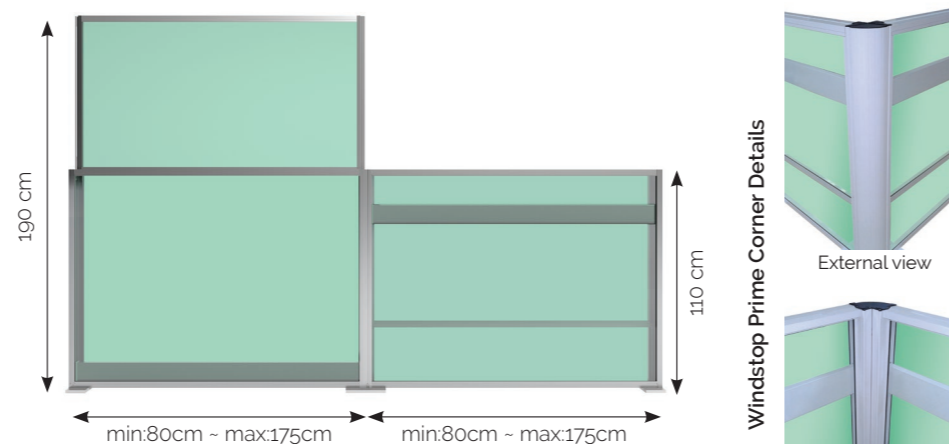

Technical Specifications

Description Height adjustable glass railing, Windbrekaer, Windscreen	Fixing Anchor screws for concrete is included in the package
Panel width Min:80cm – Max:175cm	Panel height Max:190cm
Corner connector Available	Panel connector Available
Glass thickness Fixed glass (8mm), Lifiable glass (6mm)	Assembly WindStop® panels are delivered ready-assembled
Weight Standard panel 110cm x 150cm = 80Kg	Principle of operation Manual lifting by hand/Counterweight
Surface coating RAL Powder Coated 9010 White / 9005 Black / 7016 Anthracite Grey / 9006 Aluminium Grey are standard colors. Other RAL colors are also available